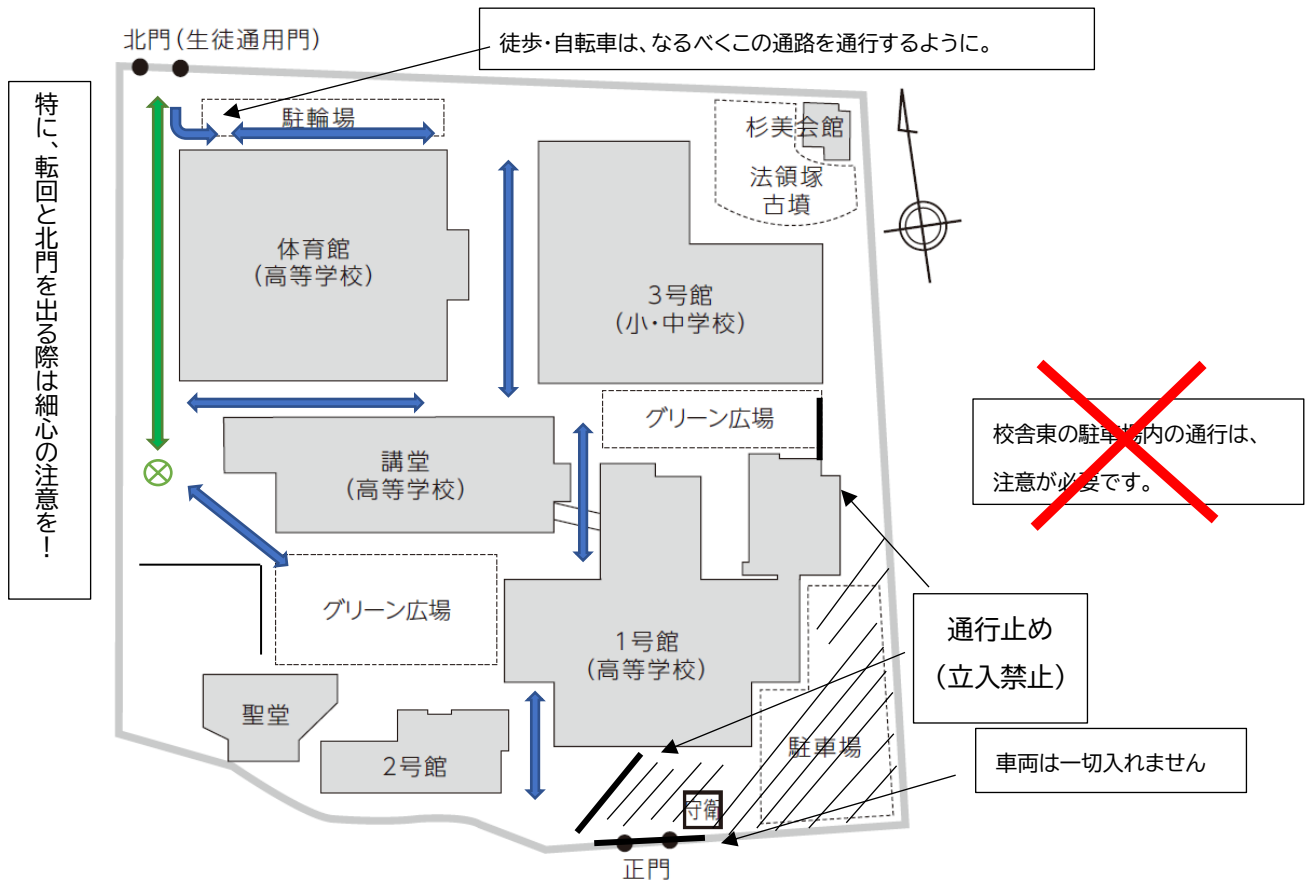

7月25・26日(月・火)

この箇所のみ通行可能です

◇「自転車」および「3号館へ徒歩で」は、北門から。

◇「1号館へ徒歩で」は、南門から。

7月27・28日(水・木)

但し28日は予備日として。(27日で工事が終了した場合は、一斉メールで規制解除のお知らせをします)

◇**自家用車での送迎はすべて北門から。但し ⊗ で降車(乗車)の後、転回すること。**

7月25・26日(月・火)及び27日(水)(28日予備日)について、1号館の空調設備工事のため、大規模な通行規制を行います。

この期間に登校や来校する児童生徒の保護者様は必ずご確認いただき、お子様へ伝えていただきますよう、お願いいたします。

(自家用車での送迎についても確認ください)

登校予定の児童生徒、保護者

- ・T1コース
- ・光クラブ
- ・そろばん短期コース受講者
- ・その他の補習・補講・要指導・課外
- ・部活動
- ・二者面談・三者面談

【規制の概略】

7月25・26日(月・火)

◆通行止め箇所は 講堂とグリーン広場の間 と 講堂東側の通路

⇒「自転車」および「3号館へ徒歩で」は、北門から。

・「1号館へ徒歩で」は、南門から。

・自家用車での送迎の場合は 南門から入り、自販機前で降車のあと、3号館へは校舎東を、1号館へはピロティを通る。特に光クラブ児童の登校時(8:00～9:00)は、教員が誘導します。

7月27・28日(水・木)

◆通行止め箇所は 正門、校舎南・東側の駐車場

⇒「自転車」および「徒歩」は、普段通り。但し、(北門入場後は)走路脇駐輪場の通路を通ること。

・自家用車での送迎は 全て北門から。

適宜、門を開閉すること(守衛が立つ時間帯もあります)。

【重要】奥まで進んだ場所で降車(乗車)し、転回して退出。

(28日(木)は工事予備日です。解除の有無は改めて一斉メールでお知らせいたします)

以上 よろしく願いいたします。

聖ウルスラ学院英智小・中学校