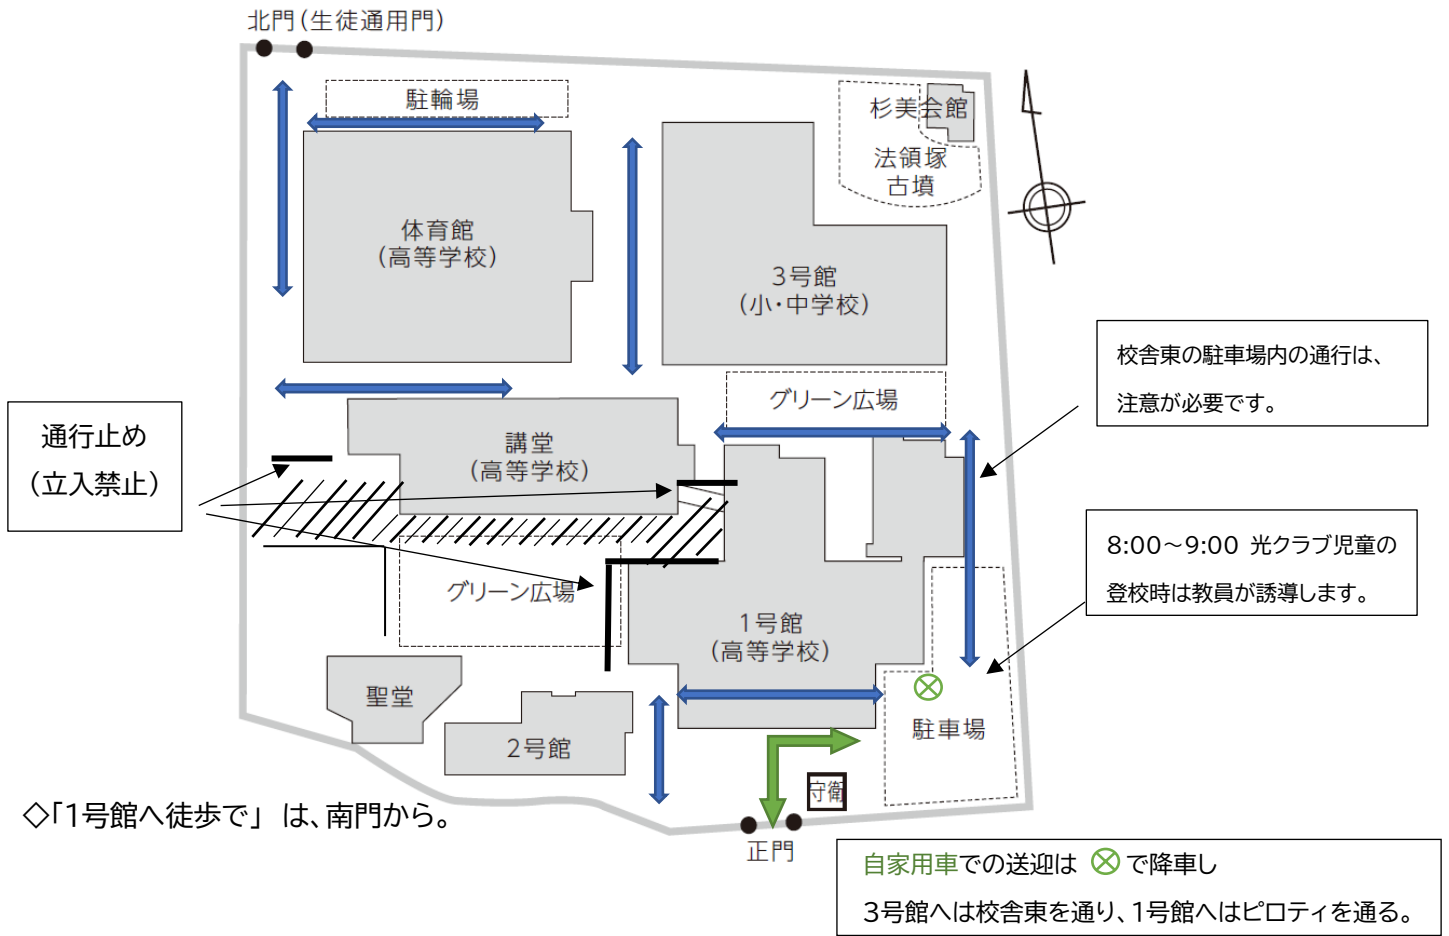

7月25・26日(月・火)

この箇所のみ通行可能です

◇「自転車」および「3号館へ徒歩で」は、北門から。

◇「1号館へ徒歩で」は、南門から。

7月27・28日(水・木)

但し28日は予備日として。(27日で工事が終了した場合は、一斉メールで規制解除のお知らせをします)

◇**自家用車での送迎はすべて北門から。但し ⊗ で降車(乗車)の後、転回すること。**

7月25・26日(月・火)及び27日(水)(28日予備日)について、1号館の空調設備工事のため、大規模な通行規制を行います。

この期間に登校や来校する児童生徒の保護者様は必ずご確認いただき、お子様へ伝えていただきますよう、お願いいたします。

(自家用車での送迎についても確認ください)

登校予定の児童生徒、保護者

- ・T1コース
- ・光クラブ
- ・そろばん短期コース受講者
- ・その他の補習・補講・要指導・課外
- ・部活動
- ・二者面談・三者面談

【規制の概略】

7月25・26日(月・火)

◆通行止め箇所は 講堂とグリーン広場の間 と 講堂東側の通路

⇒「自転車」および「3号館へ徒歩で」は、北門から。

・「1号館へ徒歩で」は、南門から。

・自家用車での送迎の場合は 南門から入り、自販機前で降車のあと、3号館へは校舎東を、1号館へはピロティを通る。特に光クラブ児童の登校時(8:00～9:00)は、教員が誘導します。

7月27・28日(水・木)

◆通行止め箇所は 正門、校舎南・東側の駐車場

⇒「自転車」および「徒歩」は、普段通り。但し、(北門入場後は)走路脇駐輪場の通路を通ること。

・自家用車での送迎は 全て北門から。

適宜、門を開閉すること(守衛が立つ時間帯もあります)。

【重要】奥まで進んだ場所で降車(乗車)し、転回して退出。

(28日(木)は工事予備日です。解除の有無は改めて一斉メールでお知らせいたします)

以上 よろしく願いいたします。

聖ウルスラ学院英智小・中学校